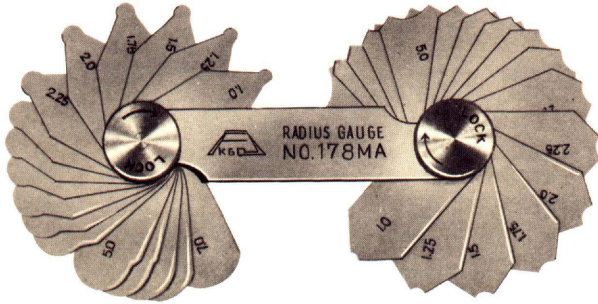

RADIUS GAGES

Cat. No.	Radii	Blades
NO. 105	1 – 7 mm	17
NO.106	7, 5 – 15 mm	16
NO.107	15, 5 – 25 mm	15

เกจวัดรัศมี เยอรมัน (แบบหวี)

รหัสสินค้า	MODEL	ใบ / ชุด	ชุดละ
FUJ055	NO. 105	34 ใบ	
FUJ056	NO. 106	32 ใบ	
FUJ057	NO. 107	30 ใบ	

No. 178 Radius Gages

เกจวัดรัศมี ญี่ปุ่น (แบบหวี)

รหัสสินค้า	MODEL	ใบ / ชุด	ชุดละ
FUJ020	178 MA	34 ใบ	
FUJ021	178 MB	32 ใบ	
FUJ023	178 MC (ใบยาว ±42มิล)	30 ใบ	
FUJ022	178 MR (ใบยาว ±58มิล)	30 ใบ	

Catalog Number	Leaves	Range Radii	Concave and Convex Description
No. 178MA	METRIC	34	1 to 7 mm
No. 178MB	METRIC	32	7.5 to 15 mm
No. 178MR	METRIC	30	15.5 to 25 mm

RADIUS GAGES L300 TYPE

เกจวัดรัศมี ญี่ปุ่น (แบบแผง)

รหัสสินค้า	MODEL	ใบ / ชุด	ชุดละ
FUJ025	L300MX	26 ใบ	

METRIC	Leaves	
No. L300MX	26	0.5 to 13 mm

หัววัดเกลียวเยอรมัน นิ้ว / มิล

รหัสสินค้า	อันละ	
SPP		

www.boriphat.com